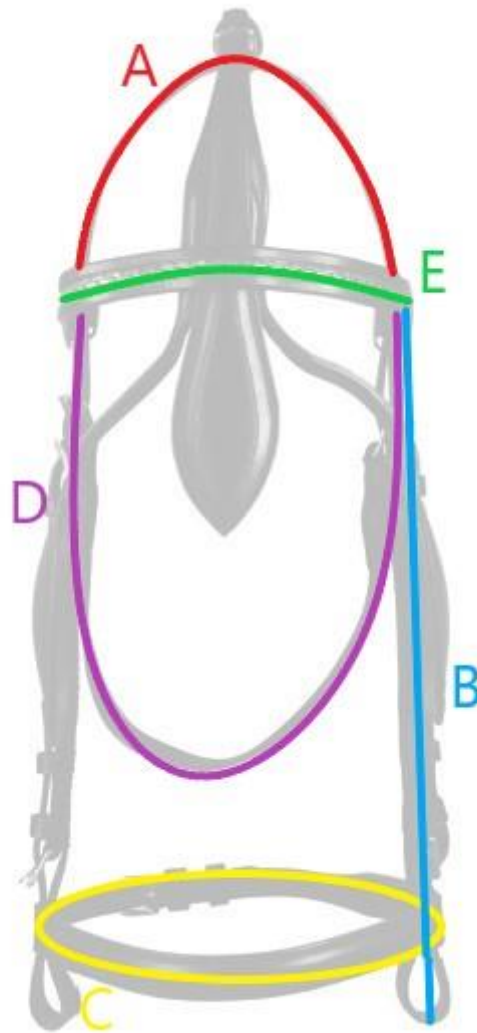

007308

Fahrkopfstück 'Standard' mit Scheuklappen

Driving bridle with blinker 'Standard'

	A	B	C	D	E
MS	37	25-32	47-52	40-49	36
Shetty	30	28-36	48-55	51-58	39
Pony	36	32-38	56-62	55-65	39
Cob	36	34-40	63-69	56-66	43
Full	38	37-44	66-72	60-73	43
KB	45	43-53	79-88	73-83	48